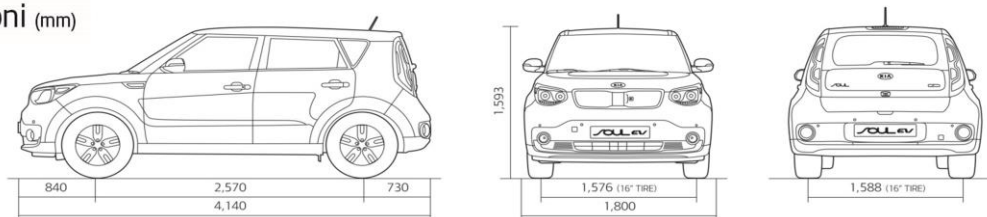

KIA MOTORS COMPANY ITALY s.r.l. - Via Gallarate 184 - 20151 Milano - Tel. 02/33.48.21

Listino 2017

Listino IVA e messa su strada incluse	€ 37.000	PREZZI
Listino IVA e messa su strada escluse	€ 29.776	
Potenza (KW/CV)	81,4 / 110	CARATTERISTICHE TECNICHE
Capacità batteria (kWh/Ah)	27 / 75	
Emissioni CO2 (g/km) man/aut	0	
Autonomia (km)	212	
Remote Assistant		PACK
- 1 anno di servizi	€ 349	
- 7 anni di servizi	€ 599	
Kit Omologazione N1 5 posti Portata utile: min 548 kg / max 766 kg		N1
Vernice Pure Soul (Codice: ACN)	di serie	VERNICI

Dimensioni (mm)

Il prezzo chiavi in mano si intende IVA 22% e messa su strada (673€) incluse. Il prezzo degli optional si intende IVA 22% inclusa.
Il prezzo di listino suggerito è quello in vigore al momento della stipula del contratto. KIA Motors Company Italy s.r.l. si riserva il diritto di variare il presente listino in qualsiasi momento, senza preavviso.